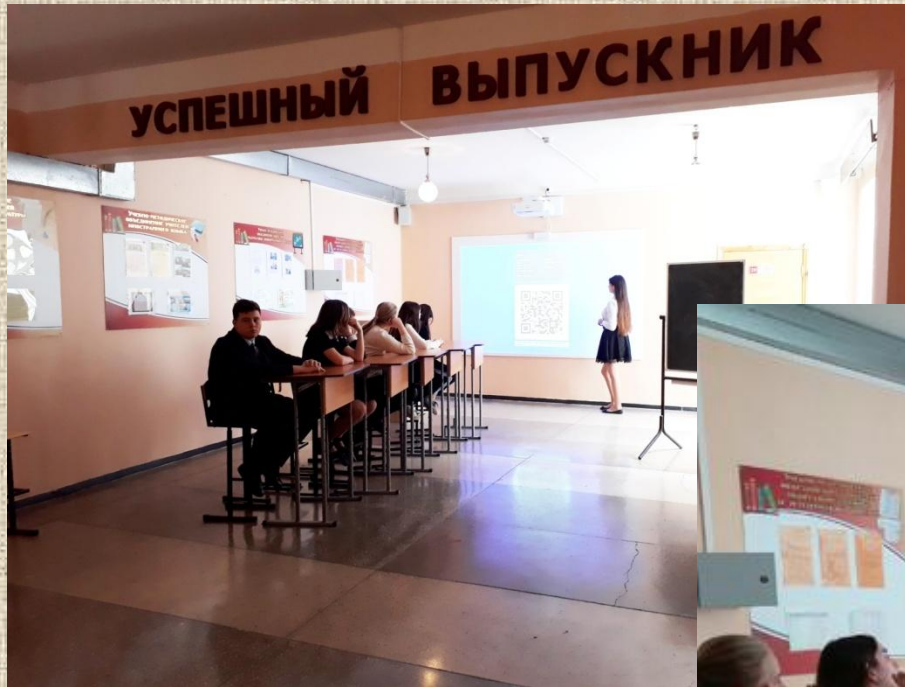

УСПЕШНЫЙ ВЫПУСКНИК