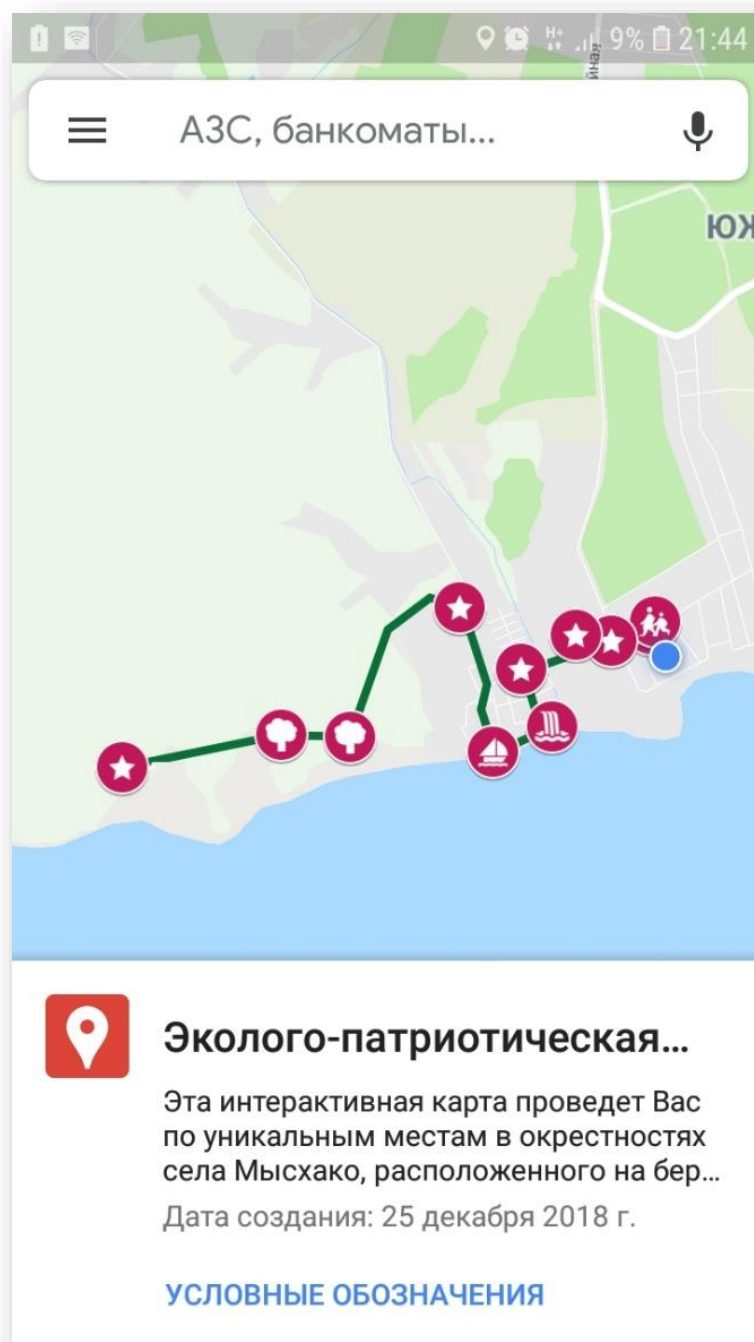

Виртуальная экскурсия по эколого-патриотической тропе на базе интерактивной Google карты

Данный медиапродукт позволяет любому человеку из любой точки мира пройти по эколого-патриотической тропе «Мысхако» в виртуальном режиме, получить описание всех станций тропы простым нажатием на метку на карте, а с более подробной информацией (на русском и английском языке) можно познакомиться, перейдя по ссылкам, сканируя QR-коды, размещенные в фотоматериалах каждой станции.

Ссылка на виртуальную экскурсию по экологической тропе:

<https://drive.google.com/open?id=1hsJtV6LtE9X6IG11Jj9exKyvD3HhZUJV&usp=sharing>