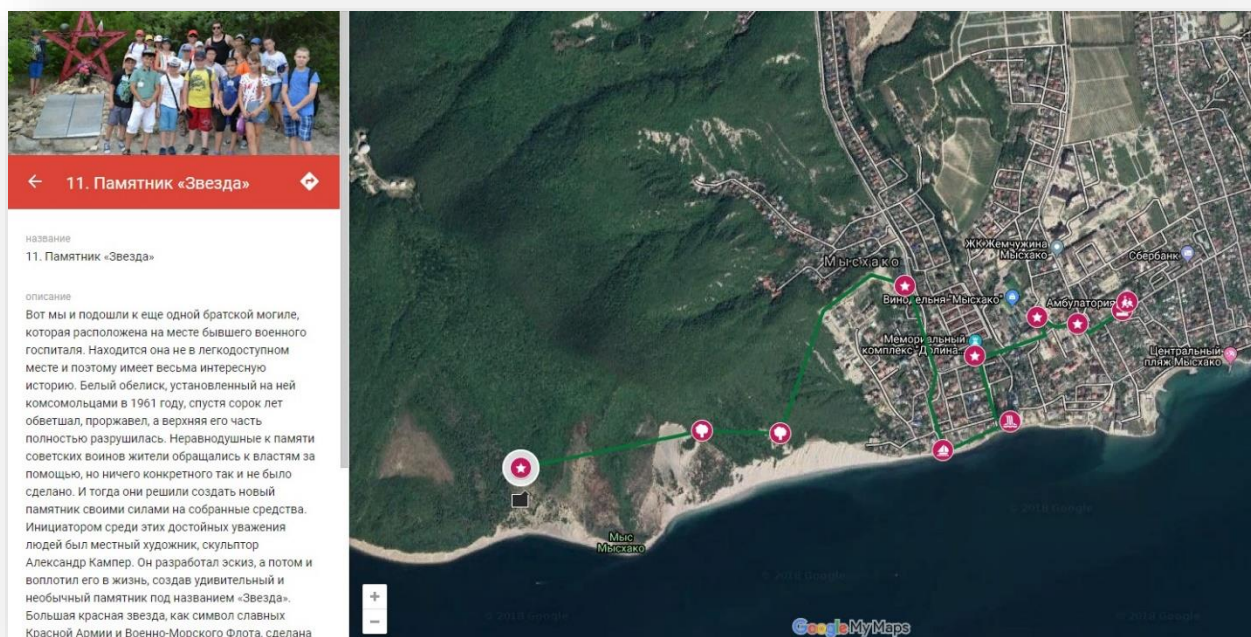

Виртуальная экскурсия по эколого-патриотической тропе на базе интерактивной Google карты

Данный медиапродукт позволяет любому человеку из любой точки мира пройти по эколого-патриотической тропе «Мысхако» в виртуальном режиме, получить описание всех станций тропы простым нажатием на метку на карте, а с более подробной информацией (на русском и английском языке) можно познакомиться, перейдя по ссылкам, сканируя QR-коды, размещенные в фотоматериалах каждой станции.

Ссылка на виртуальную экскурсию по экологической тропе:

<https://drive.google.com/open?id=1hsJtV6LtE9X6IG11Jj9exKyvD3HhZUJV&usp=sharing>